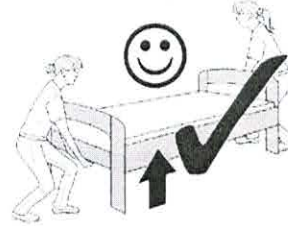

RU Инструкция по монтажу

Polsterbett-Gestoffeerde bed-Tapicerowane łóżko-Tapitate pat-Upholstered bed-Мягкая кровать-уатак капитоне-Letto imbottito-Lit rembourré

Polsterbett Marokko

Ab 160cm mit Mittelsteg