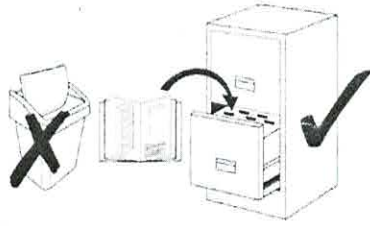

D Aufbauanleitung

NL Handleiding voor de Montage

PL Instrukcja montażu

RO Instrucțiuni de asamblare

GB Assembly Instruction

TR Montaj Talimatları

I Istruzioni per il montaggio

F Instructions de montage

RU Инструкция по монтажу

Polsterbett-Gestoffeerde bed-Tapicerowane łóżko-Tapitate pat-Upholstered bed-Мягкая кровать-уатак капитоне-Letto imbottito-Lit rembourré

Polsterbett Marokko

Ab 160cm mit Mittelsteg