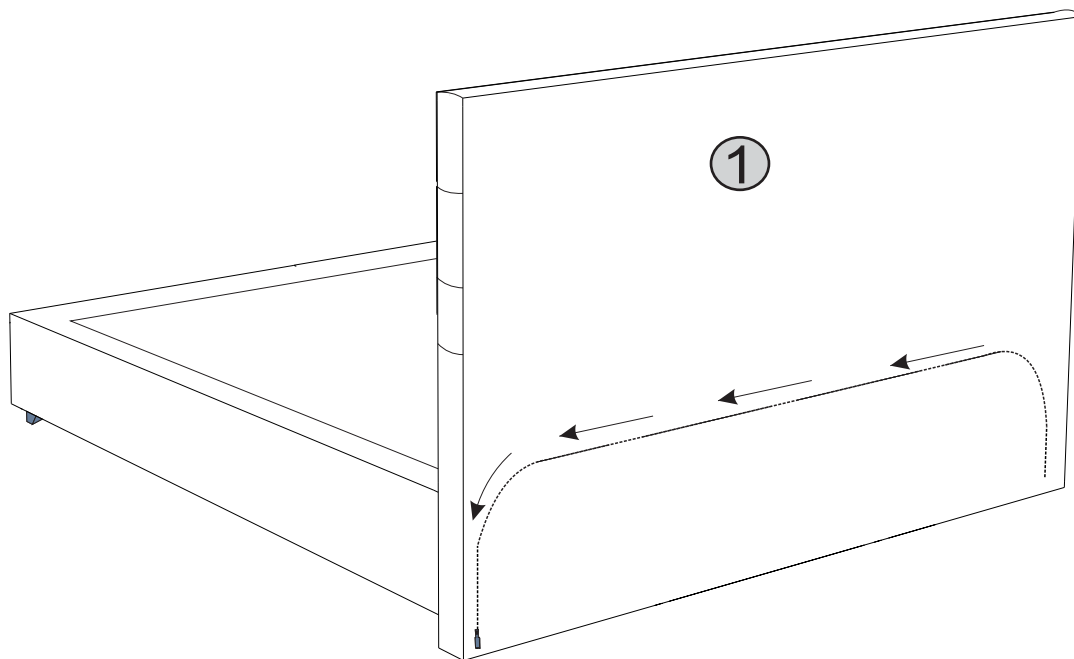

BEAST

③

0
10
20
30
40
50
60
70
80
90
100
110
120
130
140
150
160
170
180

④

2 X **15min**

- | | |
|----------------------------------|-------------------------------|
| (D) AUFBAUANLEITUNG | (GB) ASSEMBLY INSTRUCTIONS |
| (NL) HANDLEIDING VOOR DE MONTAGE | (PL) INSTRUKCJA MONTAŻU |
| (TR) MONTAJ TALIMATI | (RU) Инструкция по монтажу |
| (RO) INSTRUCTIUNI DE ASAMBLARE | (I) PROCEDURA DI ASSEMBLAGGIO |
| (F) INSTRUCTION D'ASSEMBLAGE | (SK) POKYNY K MONTÁŽI |
| (CZ) POKYNY K MONTÁŽI | (HU) KÖZGYŰLÉS UTASÍTÁSOK |
| (BG) ИНСТРУКЦИИ ЗА МОНТАЖ | (SLO) NAVODILA ZA MONTAŽO |
| (HR) NAPUTCI ZA MONTAŽU | (S) MONTERINGSANVISNING |
| (E) INSTRUCCIONES DE MONTAJE | (LT) DIEGIMO INSTRUKCIJOS |