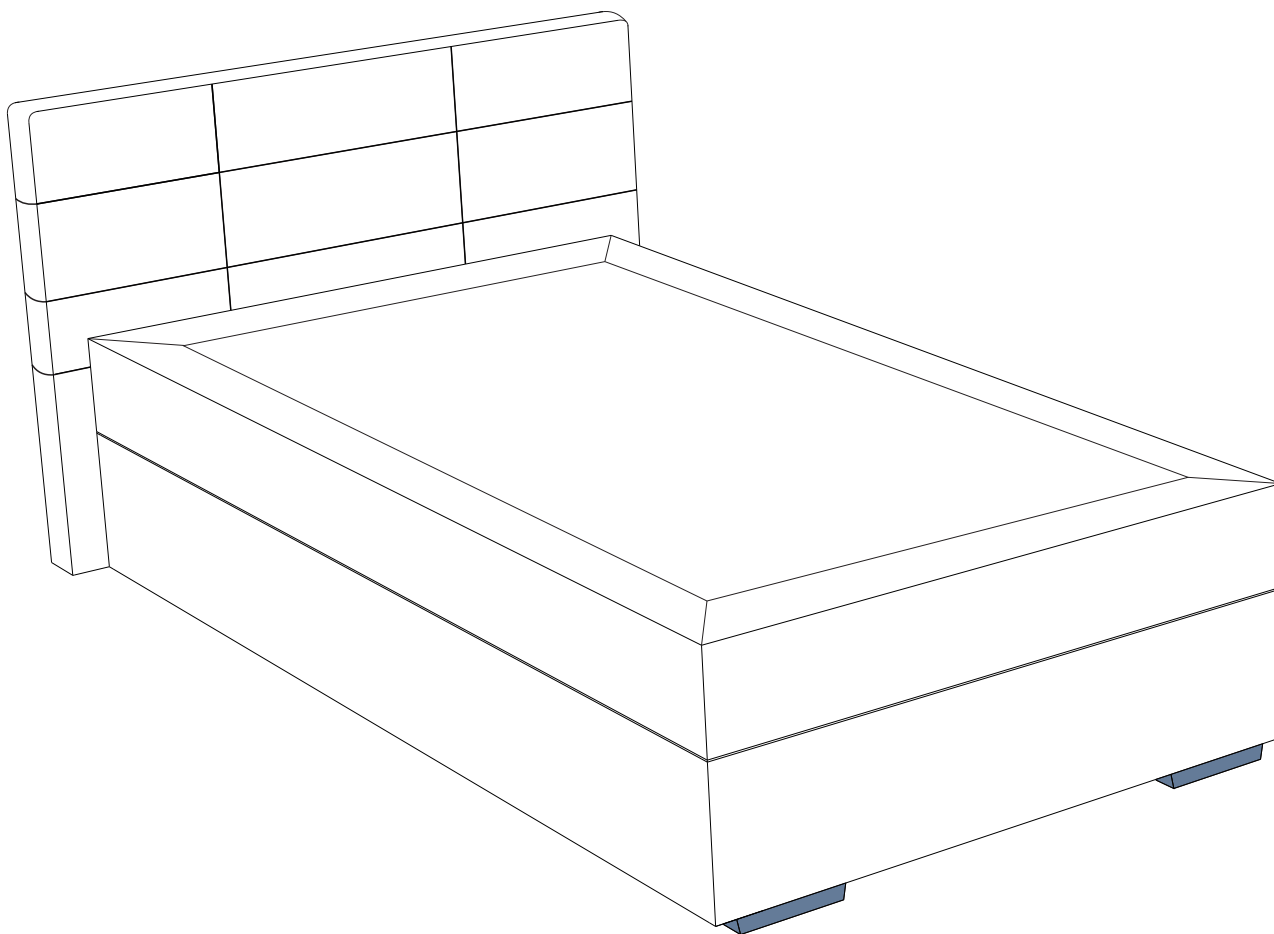

BEAST

A  x3	B  x3	C  x3 M8X80	D  x2	E  x4 M6x65	F  x2	G  x6
---	--	---	--	---	--	--

0
10
20
30
40
50
60
70
80
90
100
110
120
130
140
150

2 X **15min**

- | | |
|----------------------------------|-------------------------------|
| (D) AUFBAUANLEITUNG | (GB) ASSEMBLY INSTRUCTIONS |
| (NL) HANDLEIDING VOOR DE MONTAGE | (PL) INSTRUKCJA MONTAŻU |
| (TR) MONTAJ TALIMATI | (RU) Инструкция по монтажу |
| (RO) INSTRUCTIUNI DE ASAMBLARE | (I) PROCEDURA DI ASSEMBLAGGIO |
| (F) INSTRUCTION D'ASSEMBLAGE | (SK) POKYNY K MONTÁŽI |
| (CZ) POKYNY K MONTÁŽI | (HU) KÖZGYŰLÉS UTASÍTÁSOK |
| (BG) ИНСТРУКЦИИ ЗА МОНТАЖ | (SLO) NAVODILA ZA MONTAŽO |
| (HR) NAPUTCI ZA MONTAŽU | (S) MONTERINGSANVISNING |
| (E) INSTRUCCIONES DE MONTAJE | (LT) DIEGIMO INSTRUKCIJOS |