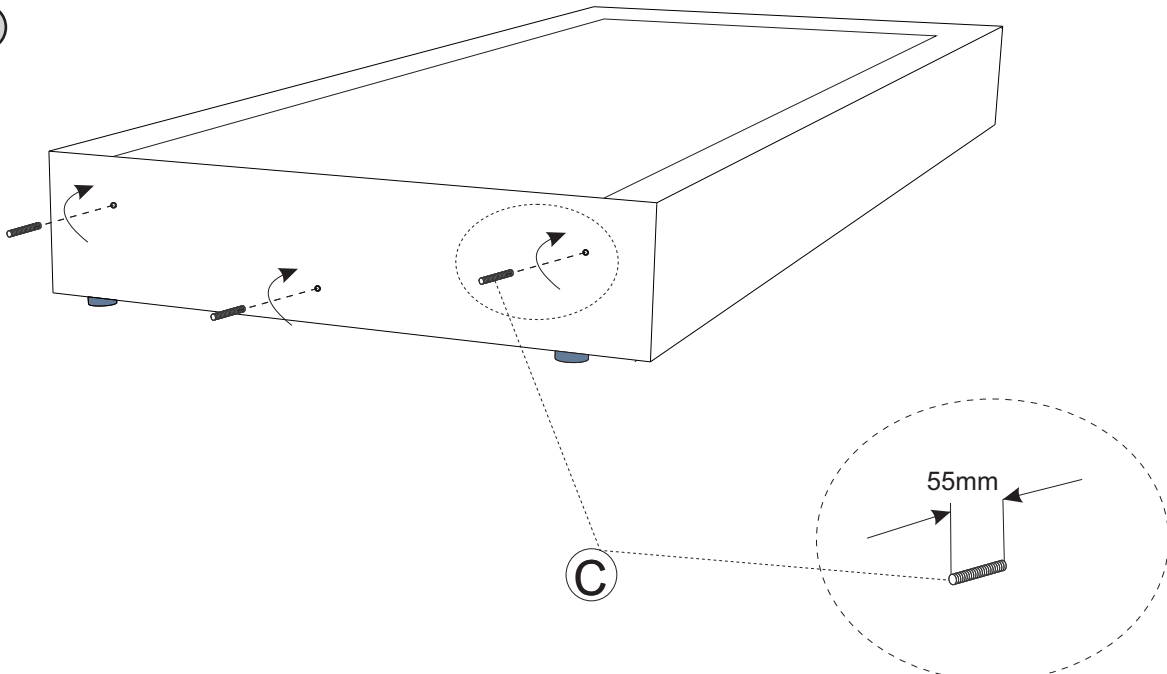

BEAST

1

(D)  x2	(E)  x4 M6x65	(F)  x2	(G)  x6	
--	---	--	--	---

0
10
20
30
40
50
60
70
80
90
100
110
120
130
140
150
160
170
180

2

(C)  x3 M8X80

2 X **15min**

- | | |
|----------------------------------|-------------------------------|
| (D) AUFBAUANLEITUNG | (GB) ASSEMBLY INSTRUCTIONS |
| (NL) HANDLEIDING VOOR DE MONTAGE | (PL) INSTRUKCJA MONTAŻU |
| (TR) MONTAJ TALIMATI | (RU) Инструкция по монтажу |
| (RO) INSTRUCTIUNI DE ASAMBLARE | (I) PROCEDURA DI ASSEMBLAGGIO |
| (F) INSTRUCTION D'ASSEMBLAGE | (SK) POKYNY K MONTÁŽI |
| (CZ) POKYNY K MONTÁŽI | (HU) KÖZGYŰLÉS UTASÍTÁSOK |
| (BG) ИНСТРУКЦИИ ЗА МОНТАЖ | (SLO) NAVODILA ZA MONTAŽO |
| (HR) NAPUTCI ZA MONTAŽU | (S) MONTERINGSANVISNING |
| (E) INSTRUCCIONES DE MONTAJE | (LT) DIEGIMO INSTRUKCIJOS |