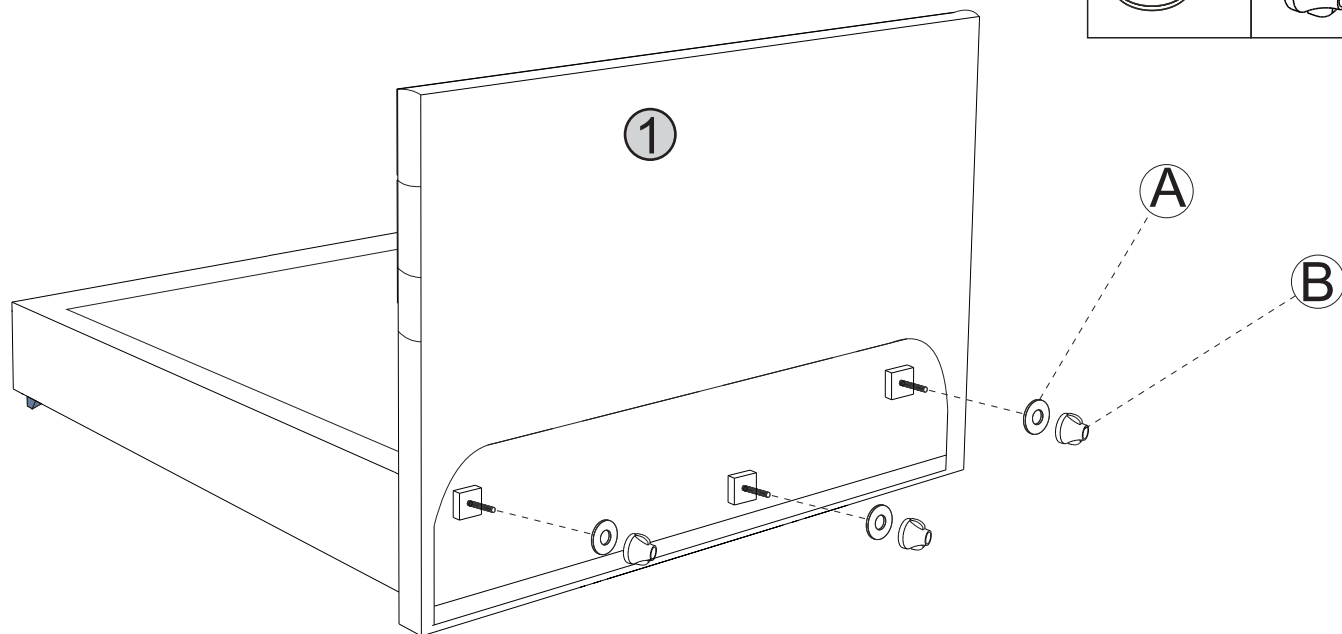

③

0
10
20
30
40
50
60
70
80
90
100
110
120
130
140
150
160
170
180