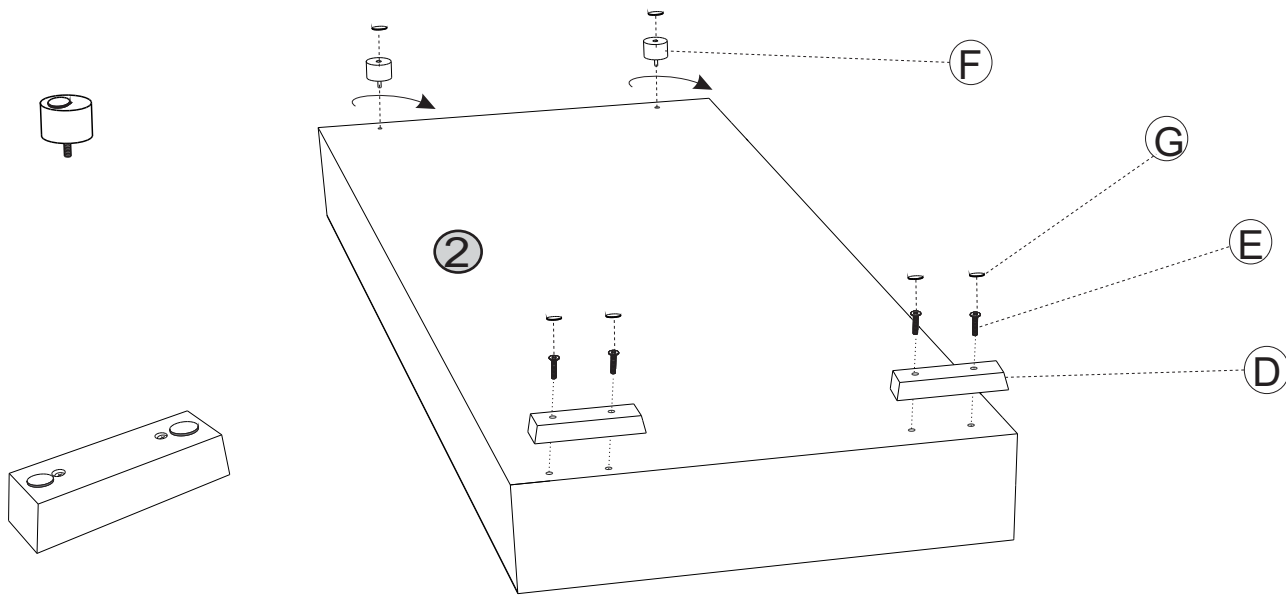

BEAST

1

(D)  x2	(E)  x4 M6x65	(F)  x2	(G)  x6	
--	---	--	--	---

0
10
20
30
40
50
60
70
80
90
100
110
120
130
140
150
160
170
180

2

(C)  x3 M8X80

2 X **15min**

- | | |
|----------------------------------|-------------------------------|
| (D) AUFBAUANLEITUNG | (GB) ASSEMBLY INSTRUCTIONS |
| (NL) HANDLEIDING VOOR DE MONTAGE | (PL) INSTRUKCJA MONTAŻU |
| (TR) MONTAJ TALIMATI | (RU) Инструкция по монтажу |
| (RO) INSTRUCTIUNI DE ASAMBLARE | (I) PROCEDURA DI ASSEMBLAGGIO |
| (F) INSTRUCTION D'ASSEMBLAGE | (SK) POKYNY K MONTÁŽI |
| (CZ) POKYNY K MONTÁŽI | (HU) KÖZGYŰLÉS UTASÍTÁSOK |
| (BG) ИНСТРУКЦИИ ЗА МОНТАЖ | (SLO) NAVODILA ZA MONTAŽO |
| (HR) NAPUTCI ZA MONTAŽU | (S) MONTERINGSANVISNING |
| (E) INSTRUCCIONES DE MONTAJE | (LT) DIEGIMO INSTRUKCIJOS |