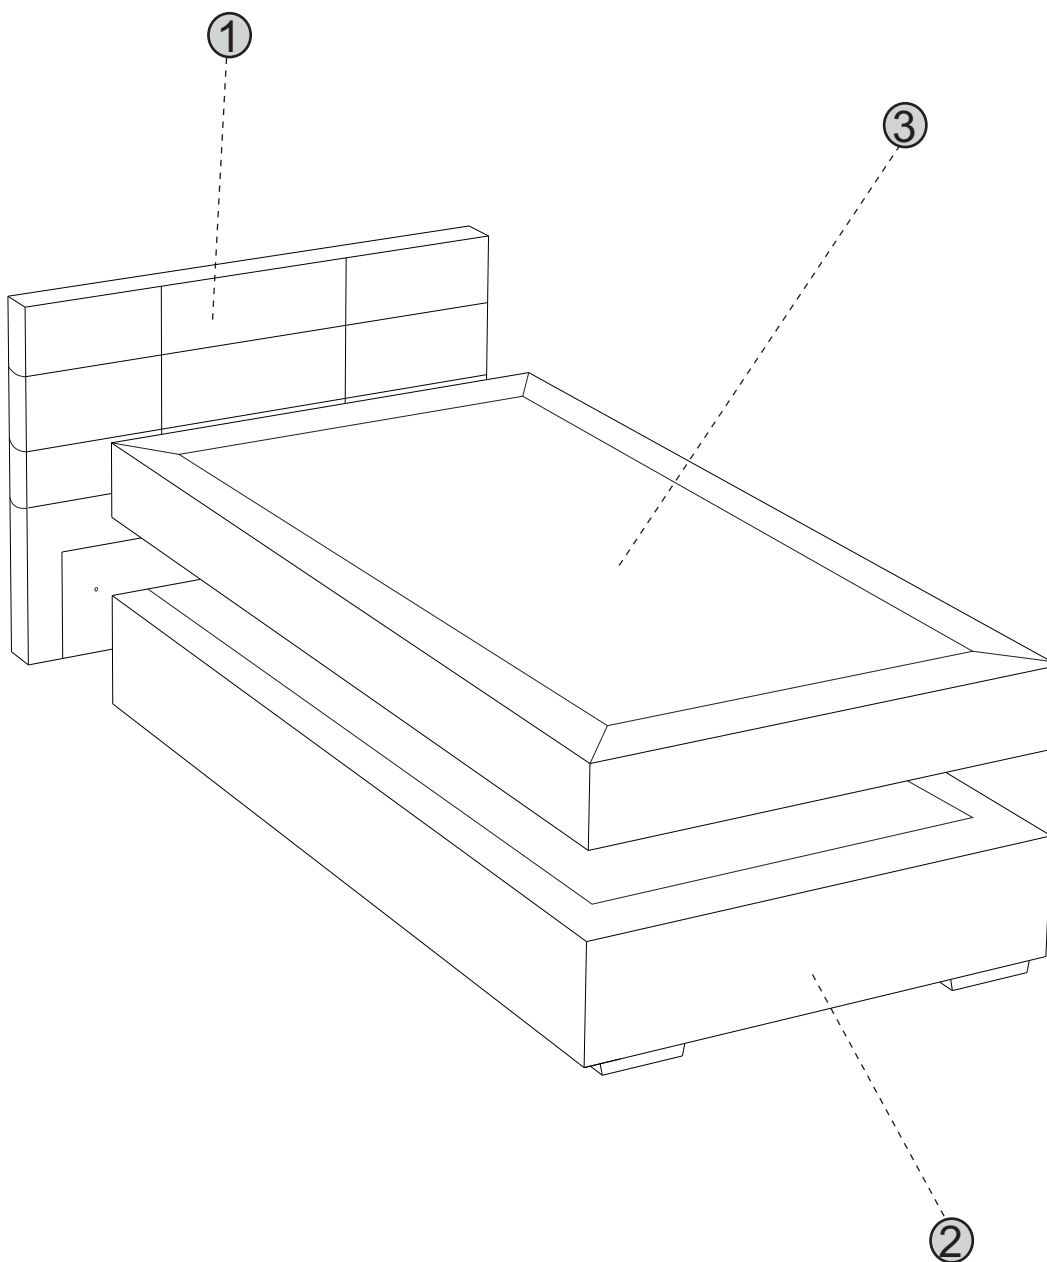

0
10
20
30
40
50
60
70
80
90
100
110
120
130
140
150
160
170
180