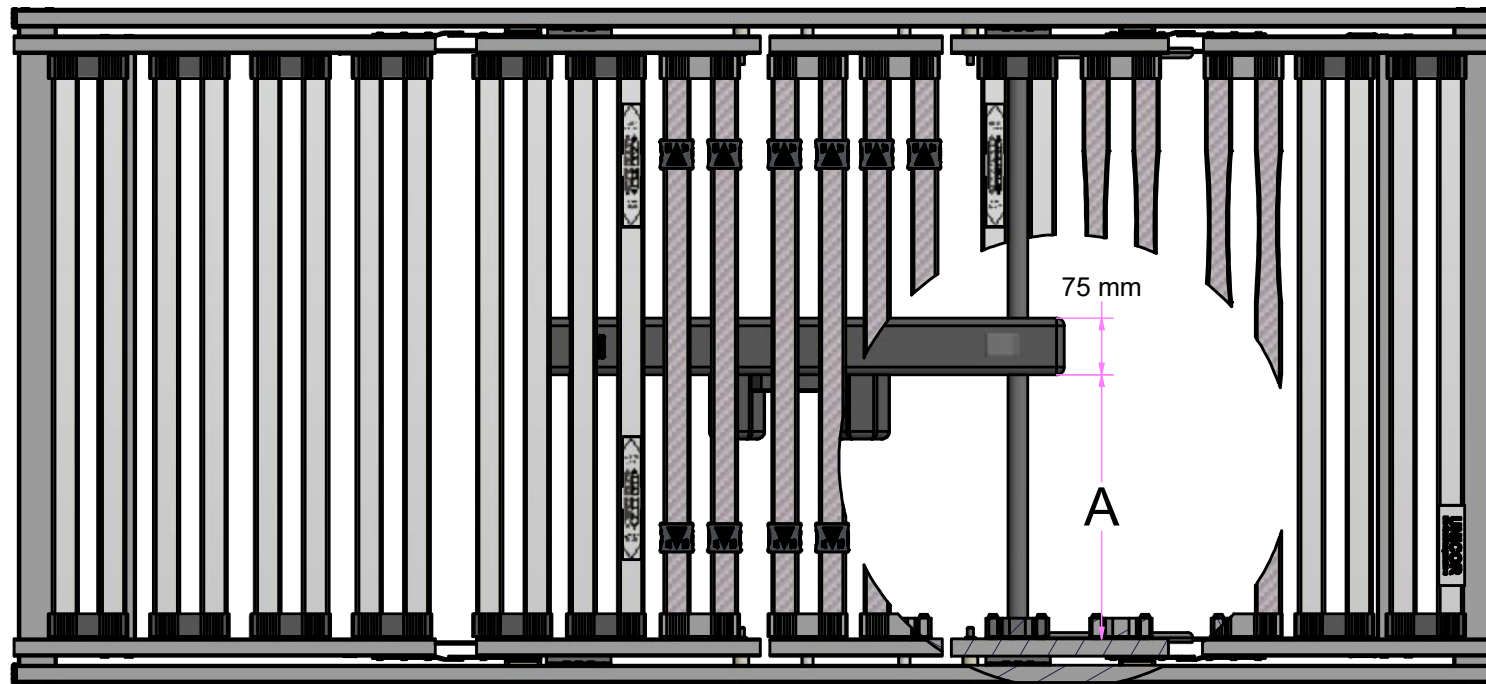

Fußseite

Kopfseite

- A: Größe 80: 300 mm
- Größe 90: 350 mm
- Größe 100: 400 mm
- Größe 120: 500 mm

LR 3123-MO