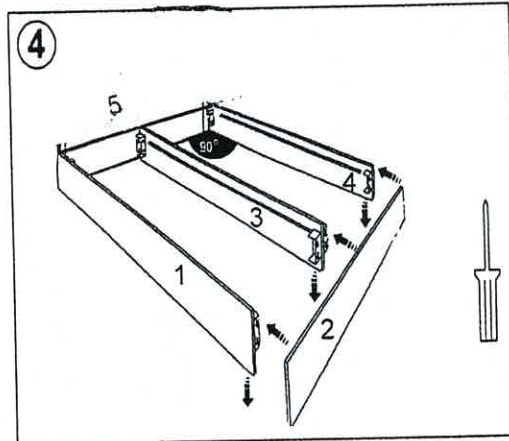

- Ⓘ Istruzioni per il montaggio
- Ⓕ Instructions de montage
- Ⓡⓞ Инструкция по монтажу
- Ⓜ Gennyesedés utasítások

Polsterbett-Gestoffeerde bed-Tapicerowane łóżko-Tapiçate pat-Upholstered bed-Мягкая кровать-yatak kapitone-Letto imbottito-Lit rembourré
 Čalunené postele čalunené postele kárpitozott ágy

Texel (Ohne Kopfteil mit Kissen)

Ab 160cm Breite mit einem Mittelteil

Alle Schrauben vormontiert
 Alle schroeven voorgemonteerde
 Wszystkie śruby zmontowane
 Toate șuruburile pre-asamblate
 Tüm vidalar ön montajlı
 All screws pre-assembled
 Tutte le viti pre-assemblate
 Toutes les vis pré-assemblés
 Все предварительно собранные винты
 minden előszerelt csavar
 všechny Předmontované šrouby
 všetky Predmontované skrutky