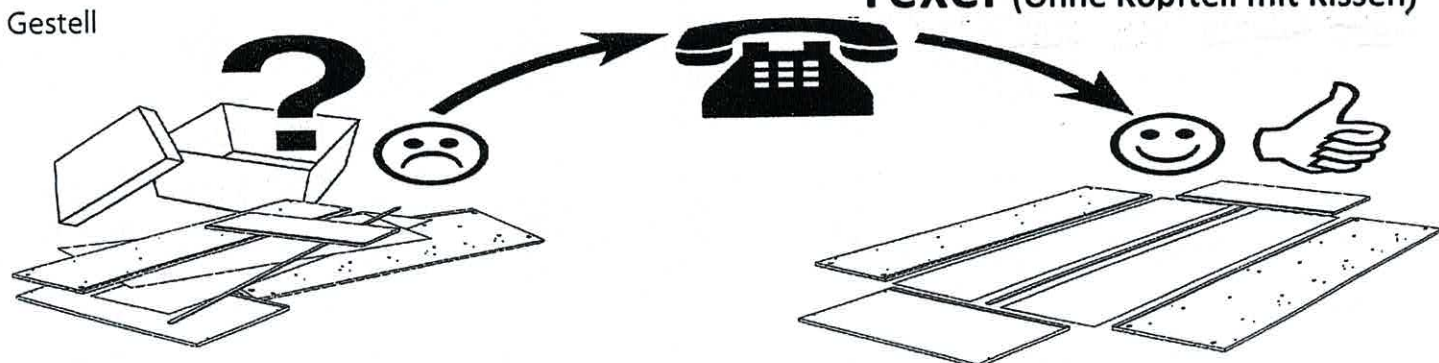

Texel (Ohne Kopfteil mit Kissen)

Ab 160cm Breite mit einem Mittelteil

Alle Schrauben vormontiert
 Alle schroeven voorgemonteerde
 Wszystkie śruby zmontowane
 Toate șuruburile pre-asamblate
 Tüm vidalar ön montajlı
 All screws pre-assembled
 Tutte le viti pre-assemblate
 Toutes les vis pré-assemblés
 Все предварительно собранные винты
 minden előszerelt csavar
 všechny Předmontované šrouby
 všetky Predmontované skrutky