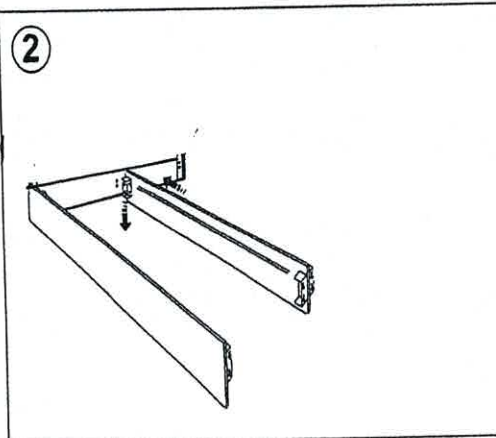

- Ⓘ Istruzioni per il montaggio
- Ⓕ Instructions de montage
- Ⓡⓞ Инструкция по монтажу
- Ⓜ Gennyesedés utasítások

Polsterbett-Gestoffeerde bed-Tapicerowane łóżko-Tapiçate pat-Upholstered bed-Мягкая кровать-yatak kapitone-Letto imbottito-Lit rembourré
 Čalunené postele čalunené postele kárpitozott ágy

Texel (Ohne Kopfteil mit Kissen)

Ab 160cm Breite mit einem Mittelteil

Alle Schrauben vormontiert
 Alle schroeven voorgemonteerde
 Wszystkie śruby zmontowane
 Toate șuruburile pre-asamblate
 Tüm vidalar ön montajlı
 All screws pre-assembled
 Tutte le viti pre-assemblate
 Toutes les vis pré-assemblés
 Все предварительно собранные винты
 minden előszerelt csavar
 všechny Předmontované šrouby
 všetky Predmontované skrutky