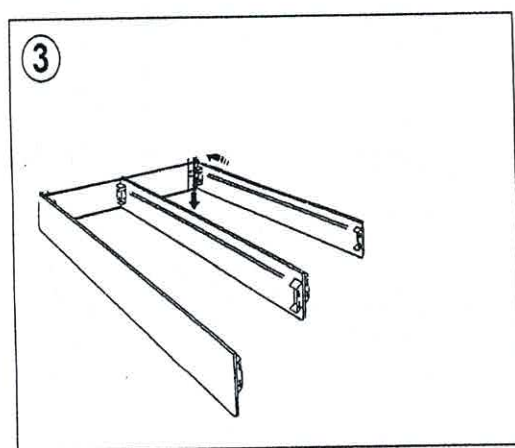

- Ⓘ Istruzioni per il montaggio
- Ⓕ Instructions de montage
- Ⓡⓞ Инструкция по монтажу
- Ⓜ Gennyesedés utasítások

Polsterbett-Gestoffeerde bed-Tapicerowane łóżko-Tapiçate pat-Upholstered bed-Мягкая кровать-yatak kapitone-Letto imbottito-Lit rembourré
 Čalunené postele čalunené postele kárpitozott ágy

Texel (Ohne Kopfteil mit Kissen)

Ab 160cm Breite mit einem Mittelteil

Alle Schrauben vormontiert
 Alle schroeven voorgemonteerde
 Wszystkie śruby zmontowane
 Toate șuruburile pre-asamblate
 Tüm vidalar ön montajlı
 All screws pre-assembled
 Tutte le viti pre-assemblate
 Toutes les vis pré-assemblés
 Все предварительно собранные винты
 minden előszerelt csavar
 všechny Předmontované šrouby
 všetky Predmontované skrutky