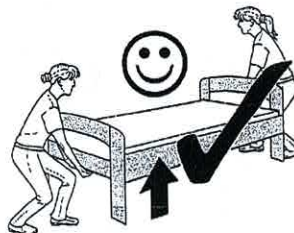

- Ⓘ Istruzioni per il montaggio
- Ⓕ Instructions de montage
- Ⓡⓞ Инструкция по монтажу
- Ⓜ Gennyesedés utasítások

Polsterbett-Gestoffeerde bed-Tapicerowane łóżko-Tapiçate pat-Upholstered bed-Мягкая кровать-yatak kapitone-Letto imbottito-Lit rembourré
 Čalunené postele čalunené postele kárpitozott ágy

Texel (Ohne Kopfteil mit Kissen)

Ab 160cm Breite mit einem Mittelteil

Alle Schrauben vormontiert
 Alle schroeven voorgemonteerde
 Wszystkie śruby zmontowane
 Toate șuruburile pre-asamblate
 Tüm vidalar ön montajlı
 All screws pre-assembled
 Tutte le viti pre-assemblate
 Toutes les vis pré-assemblés
 Все предварительно собранные винты
 minden előszerelt csavar
 všechny Předmontované šrouby
 všetky Predmontované skrutky

1 Kissen in den Größen	100 x 200 cm 120 x 200 cm
2 Kissen in den Größen	140 x 200 cm 160 x 200 cm 180 x 200 cm 200 x 200 cm