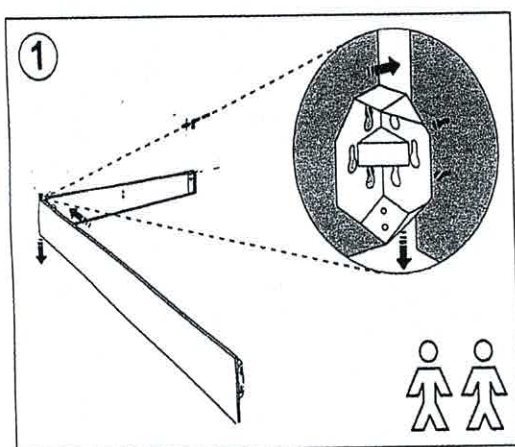

- Ⓘ Istruzioni per il montaggio
- Ⓕ Instructions de montage
- Ⓡⓞ Инструкция по монтажу
- Ⓜ Gennyesedés utasítások

Polsterbett-Gestoffeerde bed-Tapicerowane łóżko-Tapiçate pat-Upholstered bed-Мягкая кровать-yatak kapitone-Letto imbottito-Lit rembourré
 Čalunené postele čalunené postele kárpitozott ágy

Texel (Ohne Kopfteil mit Kissen)

Ab 160cm Breite mit einem Mittelteil

Alle Schrauben vormontiert
 Alle schroeven voorgemonteerde
 Wszystkie śruby zmontowane
 Toate șuruburile pre-asamblate
 Tüm vidalar ön montajlı
 All screws pre-assembled
 Tutte le viti pre-assemblate
 Toutes les vis pré-assemblés
 Все предварительно собранные винты
 minden előszerelt csavar
 všechny Předmontované šrouby
 všetky Predmontované skrutky