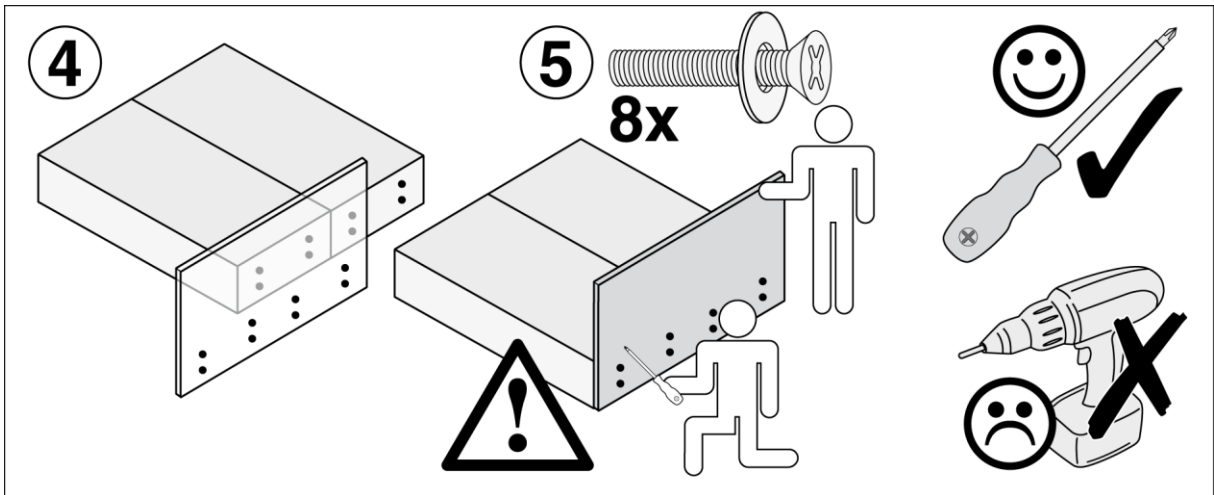

**180 cm**

**2x**

**8x**

**2x**

**WESTFALIA**  
Polsterbetten

Made in Germany

Elastoflex GmbH  
Löhner Str. 123  
32584 Löhne / Germany