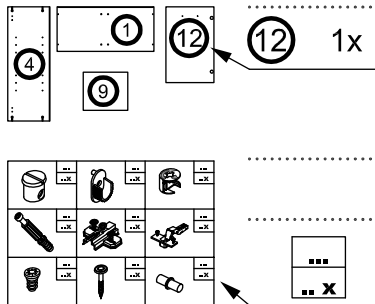

**D** Montageanleitung

**F** Notice de montage

**NL** Handleiding voor de montage

**CZ** Monzázní návod

**HU** Szereelési útmutató

**TR** Montaj talimatı

**GB** Assembly instructions

**I** Istruzione di montaggio

**PL** Instrukcja montaży

**SK** Návod na montáž

**RO** Instrucțiuni de montaj

**RU** ИНСТРУКЦИЯ ПО МОНТАЖУ

Art. Nr. 3527

Art. Nr. 3527

	<b>62</b> 2x		<b>70</b> 4x		<b>132</b> 4x		<b>142</b> 6x
3,5 x 13		M4 x 9				Ø 15 x 11,5	
	<b>143</b> 6x		<b>155</b> 9x		<b>158</b> 9x		<b>222</b> 8x
6 x 44						4,5 x 55	
	<b>297</b> 1x		<b>298</b> 1x				
1834 mm		895 mm					
	<b>901</b> 2x		<b>902</b> 6x				
Ø 6 x 25		3,5 x 40					
	<b>903</b> 8x		<b>905</b> 8x				
		Ø 12 / 2,5					
	<b>908</b> 2x		<b>916</b> 16x				
	<b>921</b> 12x		<b>927</b> 12x				
		6,3 x 11					
	<b>940</b> 1x		<b>990</b> 5x				
15 g							