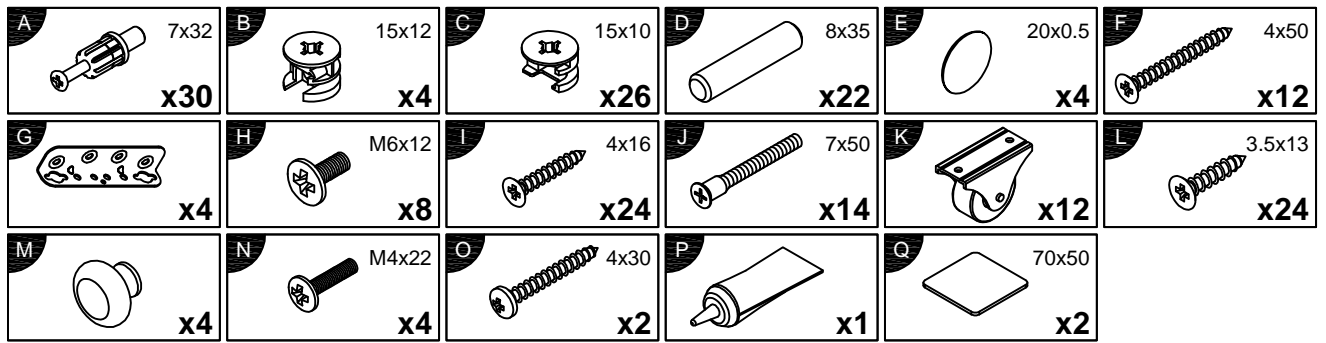

Art. Nr. 5906 7405

LKZ 41164

- | | |
|---|-------------------------------------|
| (D) Montageanleitung | (GB) Assembly instructions |
| (FR) Notice de montage | (IT) Istruzioni di montaggio |
| (NL) Handleiding voor de montage | (PL) Instrukcja montażu |
| (CZ) Montážní návod | (SK) Návod na montáž |
| (HU) Szerelési útmutató | (RO) Instrucțiuni de montaj |
| (TR) Montaj talimatı | (RU) Инструкция по монтажу |

N	Size/MaB (mm)	Qty	✓	N	Size/MaB (mm)	Qty	✓
1	1568x180x12	2		8	1038x68x44	1	
2	476x180x12	2		9	1038x68x44	1	
3	476x180x12	2		10	400x250x16	2	
4	463x158x12	2		11	2020x210x22	2	
5	1612x250x16	2		12	1578x468x12	2	
6	992x550x22	1		13	1900x48x35	2	
7	992x1050x22	1					

-  M6x12 x8
-  4x16 x8

8

-  4x30 x2

9

E
20x0.5
x4

10

9