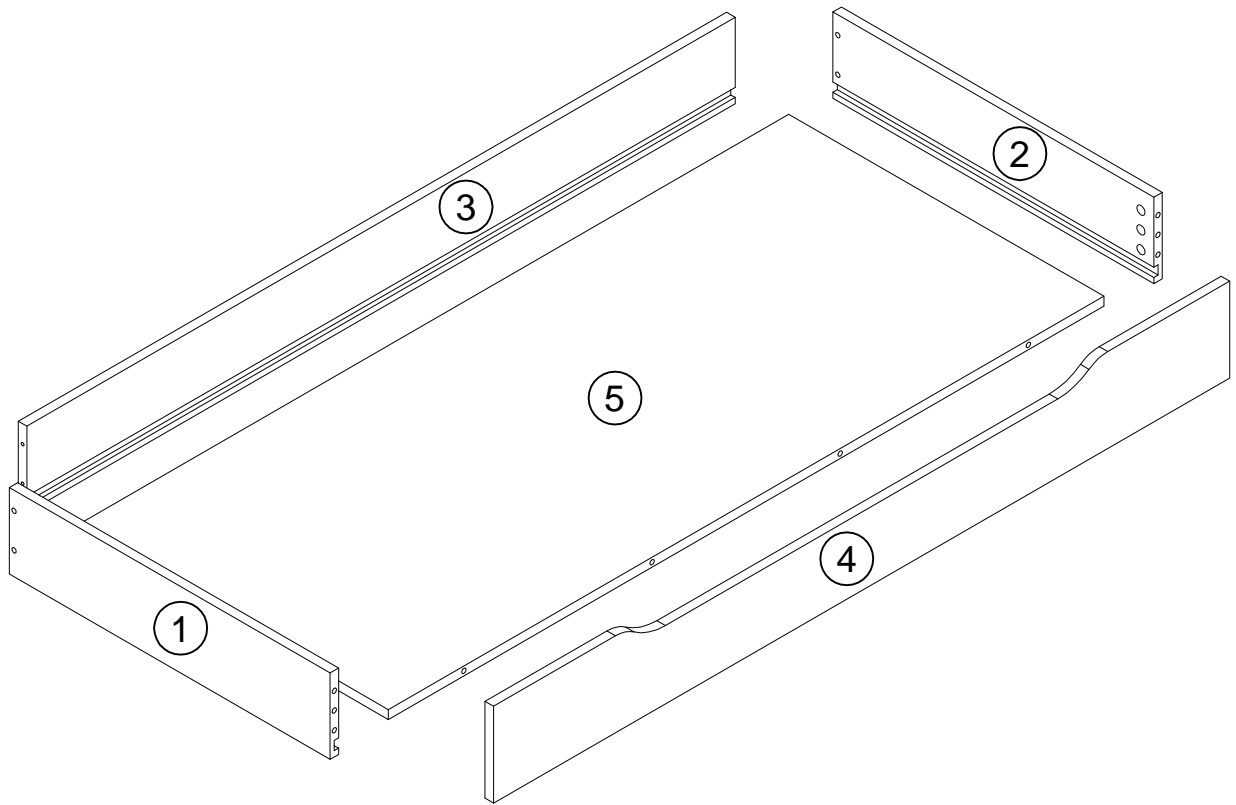

A 090913 7x32 x10	B 000146 15x12 x10	C 101608 7x50 x4	D 147453 x5	E 000762 3.5x13 x10	F 238966 x1