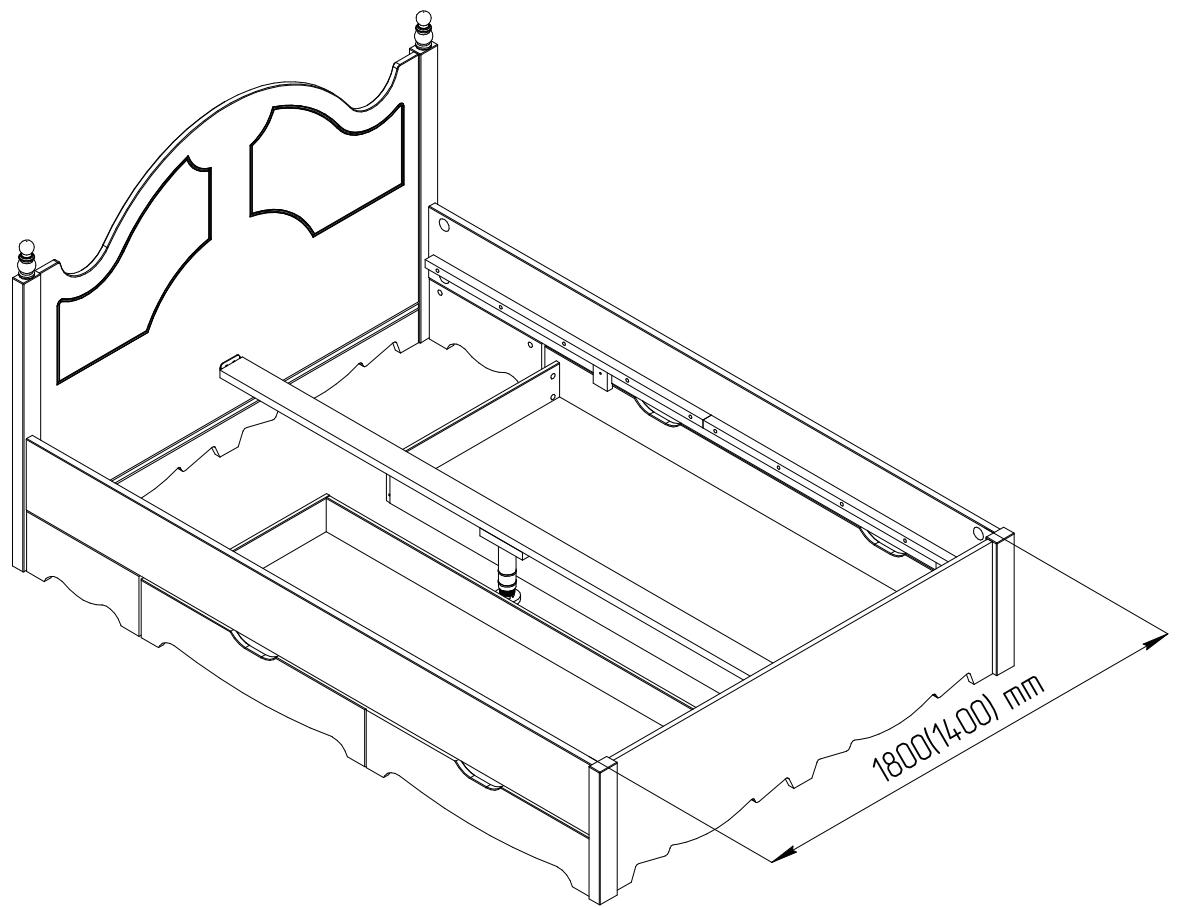

Art. Nr. 40592640; 20027710; 38494606;
62948042

LKZ 40605

- | | | | |
|-----------|------------------------------------|-----------|--------------------------------|
| D | Montageanleitung | GB | Assembly instructions |
| FR | Notice de montage | IT | Istruzioni di montaggio |
| NL | Handleiding voor de montage | PL | Instrukcja montażu |
| CZ | Montážní návod | SK | Návod na montáž |
| HU | Szerelési útmutató | RO | Instrukțiuni de montaj |
| TR | Montaj talimatı | RU | Инструкция по монтажу |

A	 8×30 ×12	B	 15×9.5 ×20	C	 7×24 ×20	D	 16×80 ×2	E	 10×40 ×8
F	 35×17 ×8	G	 9×49 ×8	H	 ×2	I	 ×2	J	 8×40 ×8
K	 3.5×15 ×30	L	 3.5×35 ×16	M	 ×1	N	 ×4	O	 4.5×45 ×2
P	 ×8	Q	 SW6 ×1	R	 ×1				

2

3

4

- A** 8x30
x12
- C** 7x24
x16
- K** 3.5x15
x16
- P** x8

x2

5

- B** 15x9.5
x12

x2

6

- B**  15x9.5
x4
- L**  3.5x35
x12

x2

7