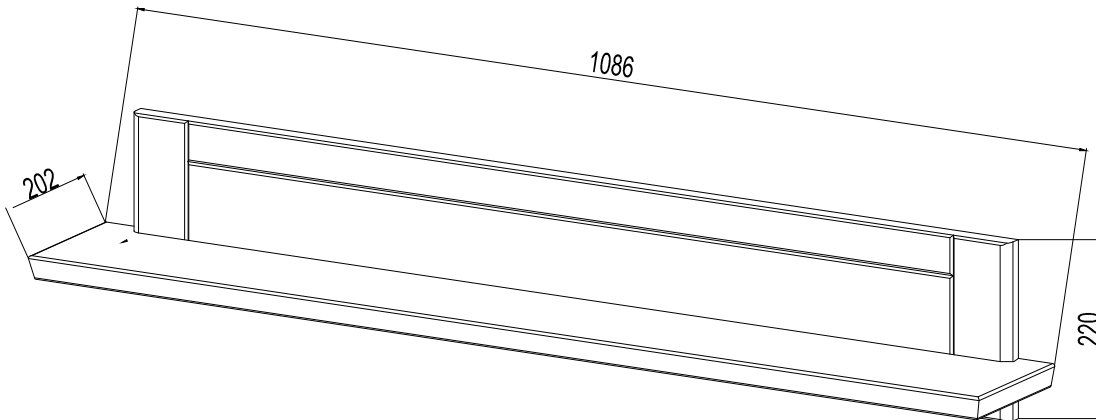

Max. 10 kg

Art.nr. 1040651701

30 min

Achtung bei Reklamationen bitte den EAN rausschneiden und zurücksenden  
und die Montageanleitung beifügen

| Nº | Size/MaB (mm) | Qty | ✓ | Nº | Size/MaB (mm) | Qty | ✓ |
|----|---------------|-----|---|----|---------------|-----|---|
| 1F | 986x220x24    | 1   |   | 2F | 1086x202x30   | 1   |   |