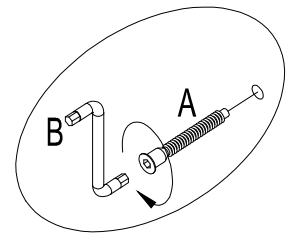

Nº	Size/MaB (mm)	Qty	✓	Nº	Size/MaB (mm)	Qty	✓
1F	986x220x24	1		2F	1086x202x30	1	

1

2

3