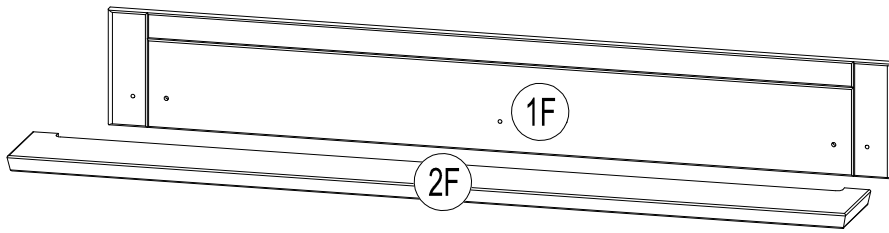

Max. 10 kg

Art.nr. 1040651701

30 min

Achtung bei Reklamationen bitte den EAN rausschneiden und zurücksenden  
und die Montageanleitung beifügen

| Nº | Size/MaB (mm) | Qty | ✓ | Nº | Size/MaB (mm) | Qty | ✓ |
|----|---------------|-----|---|----|---------------|-----|---|
| 1F | 986x220x24    | 1   |   | 2F | 1086x202x30   | 1   |   |