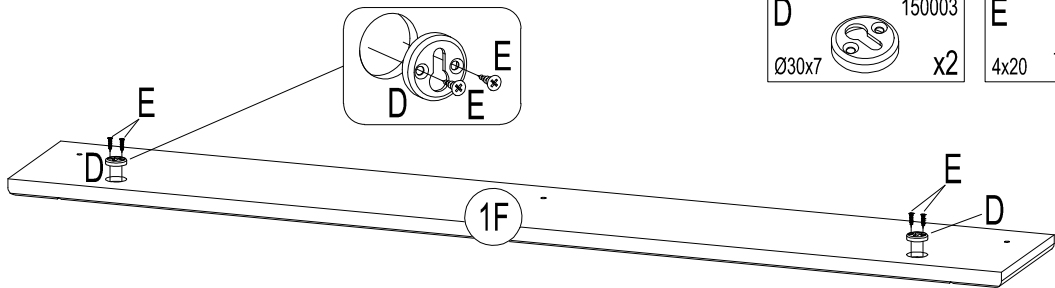

Nº	Size/MaB (mm)	Qty	✓	Nº	Size/MaB (mm)	Qty	✓
1F	986x220x24	1		2F	1086x202x30	1	

1

2

3