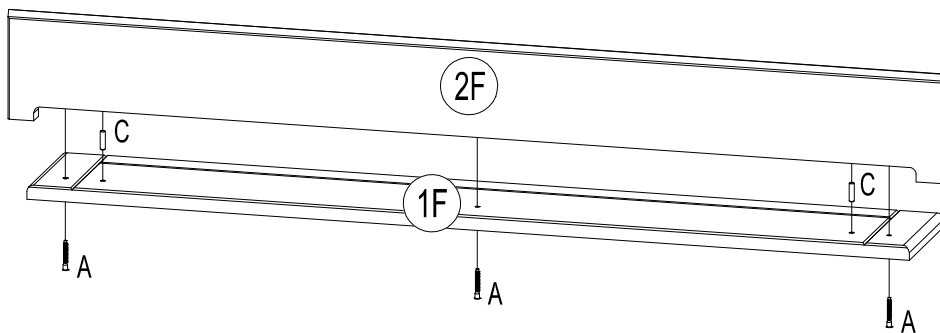

Nº	Size/MaB (mm)	Qty	✓	Nº	Size/MaB (mm)	Qty	✓
1F	986x220x24	1		2F	1086x202x30	1	

1

2

3