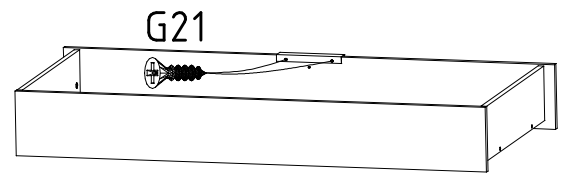

121117

KR

4 X 15mm SP15

121 120

5

6

<121 370>	< G 1 >	<4x>

Änderungen die dem technischen Fortschritt geschuldet sind behalten wir uns vor!
 Bei nicht vorschriftsmäßiger und/ oder nicht fachmännischer Montage wird bei Personen- und/ oder Sachschäden keinerlei Haftung übernommen.
 WIMEX Wohnbedarf/ Import Export Handels GmbH/ Postfach 14.07/ 49112 Georgsmarienhütte/ Germany
 Tel.:(+49) 054.01.8598.72 Fax:(+49) 054.01.8598.33 Mail: service_H@wimex-online.com