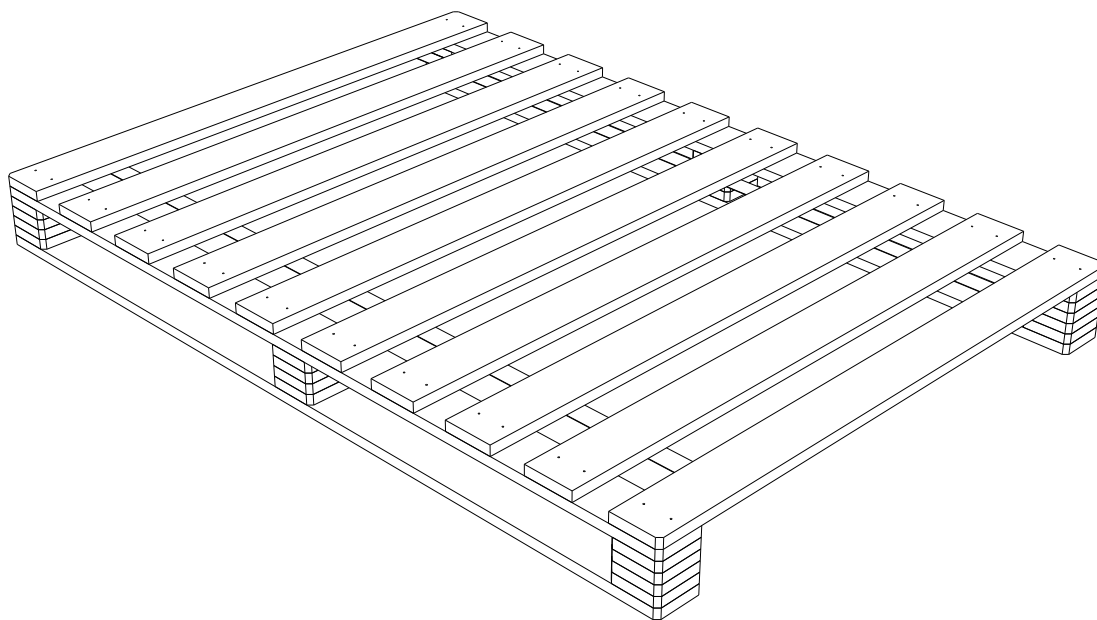

PB-8010 PIERA