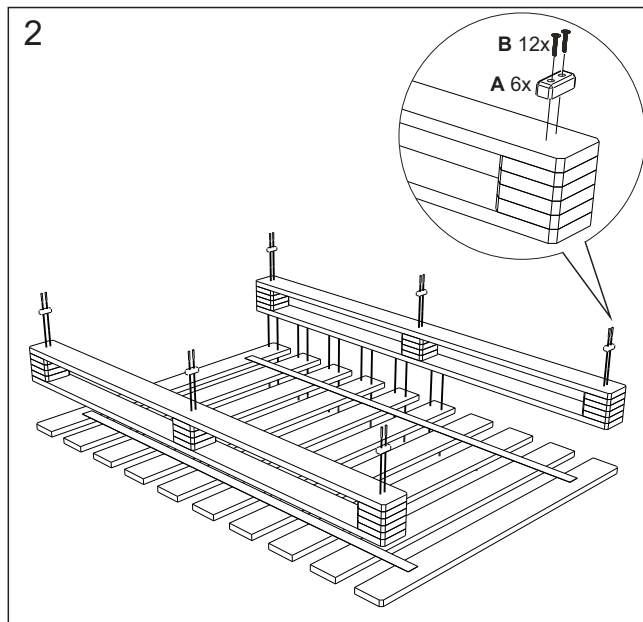

PB-8010 PIERA

Nr. • No. • N° • Номер • Ć • Sz

15449843
17575815
50795012
72964303

Typ • Type • Tip • Типус • Тиро •
Тип

Bed

A	B	C	D	E
6x	12x	40x	2x	1x

D Bitte nur mit einem Staubtuch oder leicht feuchtem Lappen reinigen. Keine scheuernden Putzmittel verwenden.