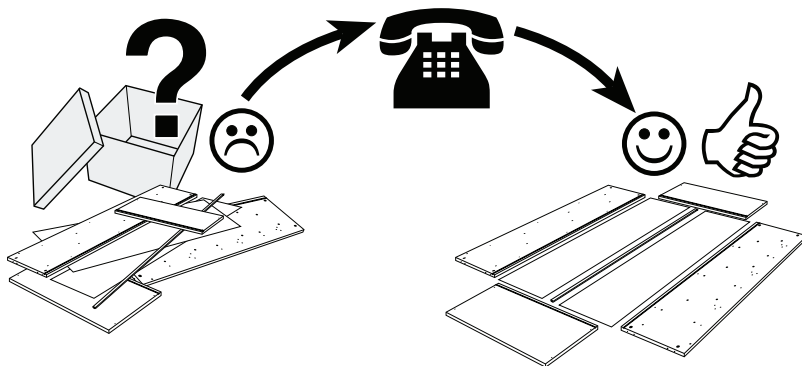

PB-8010 PIERA

Nr. • No. • N° • Номер • Ć • Sz

15449843
17575815
50795012
72964303

Typ • Type • Tip • Типус • Тиро •
Тип

Bed

A	B	C	D	E
6x	12x	40x	2x	1x

D Bitte nur mit einem Staubtuch oder leicht feuchtem Lappen reinigen. Keine scheuernden Putzmittel verwenden.