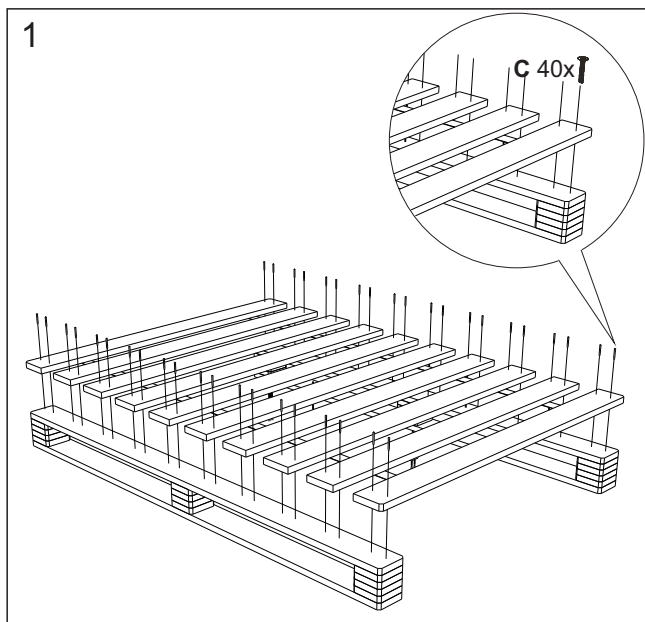

PB-8010 PIERA

Nr. • No. • N° • Номер • Ć • Sz

15449843
17575815
50795012
72964303

Typ • Type • Tip • Типус • Тиро •
Тип

Bed

A	B	C	D	E
6x	12x	40x	2x	1x

D Bitte nur mit einem Staubtuch oder leicht feuchtem Lappen reinigen. Keine scheuernden Putzmittel verwenden.